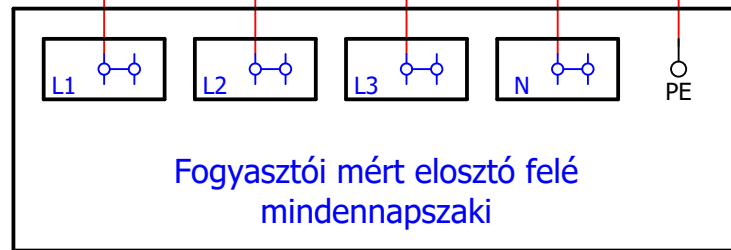

kWh 3(1)F direkt mindennapszaki

kWh 3(1)F direkt vezérelt

F1
3x1P

F2
3x1P

RKV

MK

PE
Földelő
kapocs

Direkt mérőszekrények szerelésénél

Maximális áram	Mindennapszaki v. H-taifás	Vezérelt mérés
32A-ig	10mm ²	6mm ²
63A-ig	16mm ²	16mm ²
80A-ig	25mm ²	25mm ²