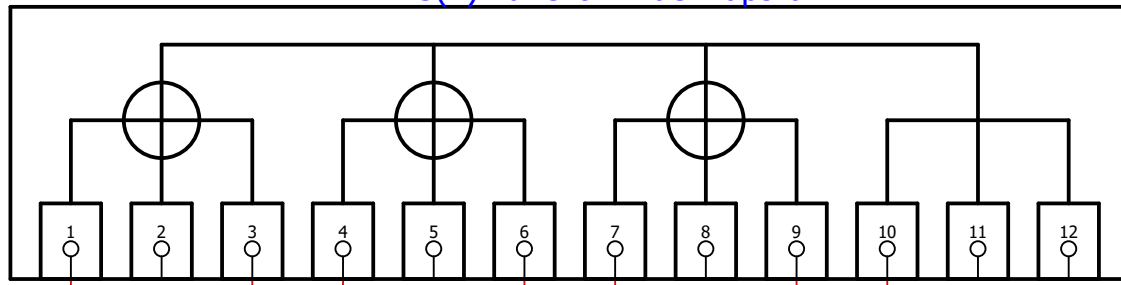

kWh 3(1)F direkt mindennapszaki

kWh 3(1)F direkt vezérelt

F1
3x1P

F2
3x1P

RKV

MK

PE
Földelő
kapocs

Direkt mérőszekrények szerelésénél

Maximális áram	Mindennapszaki v. H-taifás	Vezérelt mérés
32A-ig	10mm ²	6mm ²
63A-ig	16mm ²	16mm ²
80A-ig	25mm ²	25mm ²