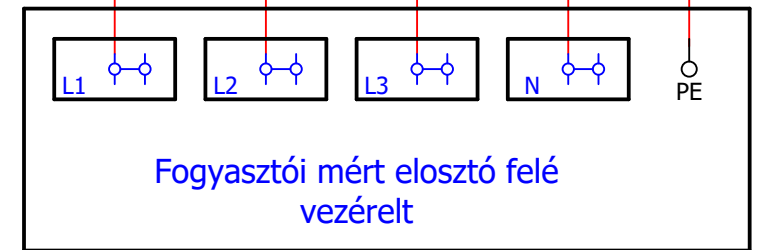

kWh 3(1)F direkt mindennapszaki

kWh 3(1)F direkt vezérelt

F1
3x1P

F2
3x1P

RKV

MK

PE
Földelő
kapocs

Direkt mérőszekrények szerelésénél

Maximális áram	Mindennapszaki v. H-taifás	Vezérelt mérés
32A-ig	10mm ²	6mm ²
63A-ig	16mm ²	16mm ²
80A-ig	25mm ²	25mm ²