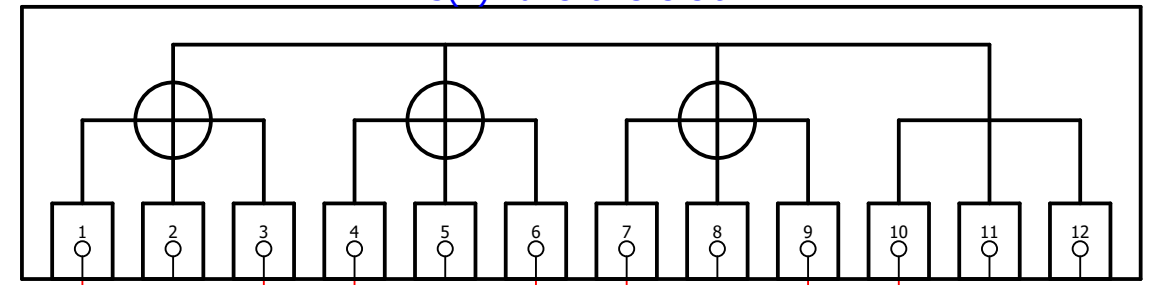

kWh 3(1)F direkt mindennapszaki

kWh 3(1)F direkt vezérelt

F1
3x1P

F2
3x1P

RKV

MK

PE
Földelő
kapocs

Direkt mérőszekrények szerelésénél

Maximális áram	Mindennapszaki v. H-taifás	Vezérelt mérés
32A-ig	10mm ²	6mm ²
63A-ig	16mm ²	16mm ²
80A-ig	25mm ²	25mm ²